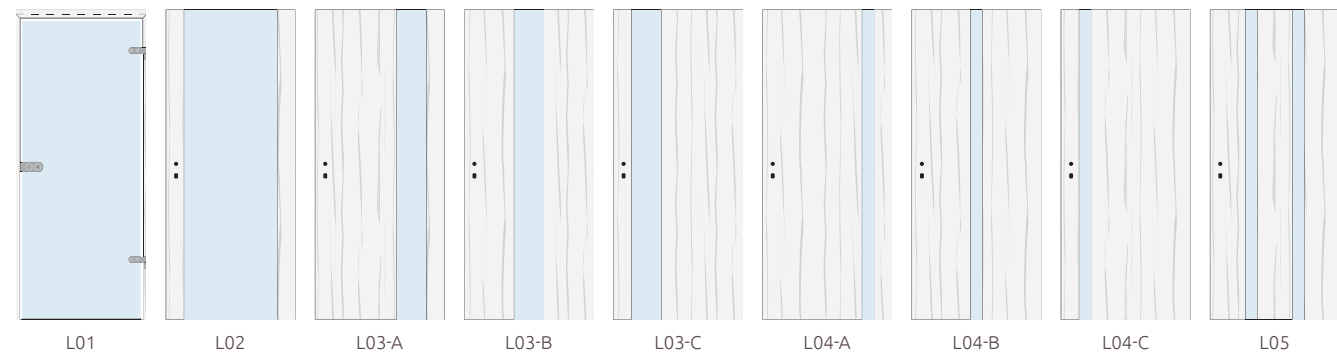

G32-A G32-B G32-C G33 G34 G35

VÁZKERETES AJTÓK

Választható felületek

CPL – Festett – Fafurnér

Egy ajtó...

...mely fényt hoz a mindennapokba.

A nagy egybefüggő betéteket vázkeret fogja körbe. Az egy vagy több betét függőleges és vízszintes oldalú oldalú négyszög lehet. Mivel a betéteket elválasztó csapok külön egységek, a szálirányuk tetszés szerint változhat. A betét üveg, vagy 1 cm vastag összeforgatott lemez lehet, üvegszorító léccel körbeszegve. Az üvegre, vagy betétre rátétléc kerülhet, melyek csomóponti találkozása megoldható gérbe vágással, illetve alacsonyabb és magasabb lécek egymásnak ütköztetésével.

...mely teret enged a képzeletnek.

A 8 mm-es edzett üveg frízzel való kombinálása lehetővé teszi az üvegfelületnek egészen a lap széléig történő kifuttatását alul-felül. Az üveg lehet egy nagy felületű, vagy több keskenyebb. A frízek száliránya lehet vízszintes vagy függőleges. Készülhet az ajtólap tele edzett üveglapból is tokra, vagy akár tok nélkül, melyhez speciális rozsdamentes vasalatot használunk. Az üveg lehet víztiszta, savmart, anyagában színezett (parsol), vagy akár bármilyen mintájú egy vagy két rétegben homokfújt.