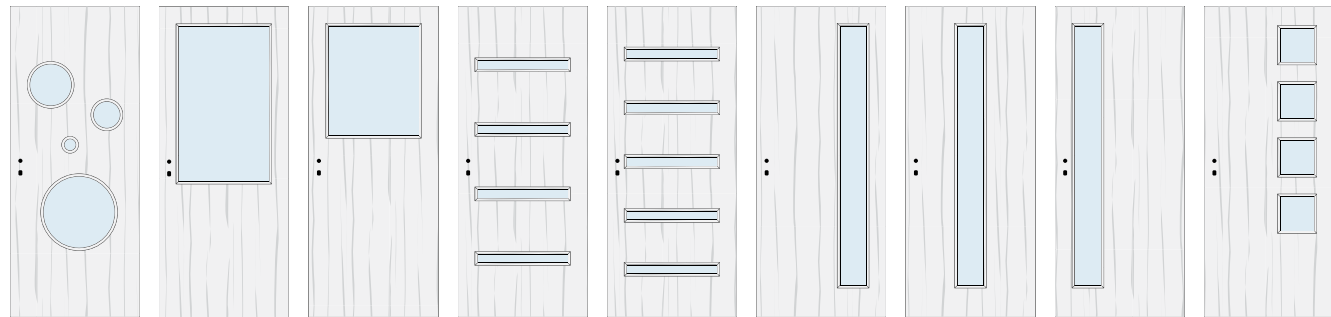

FUSION 19 FUSION 20

KISÜVEGES AJTÓK

Választható felületek

CPL – Festett – Fafurnér

Egy ajtó...

...mely átmenetet biztosít a helységek között.

A kivágások egy teli síkfelületű ajtólapon készülnek. A kivágások alakja lehet négyzet, téglalap, kör, ellipszis, rombusz, paralelogramma. Mértékének a megmaradó lap merevségének biztosítása szab határt. A kivágásba vagy üveg, vagy két összeforgatott lemezből készült 10 mm vastag betét kerül. Szegése üvegszorító léccel történik. Az egyenes üveglécek színazonosak, az ívesek egyszínű festett felületűek.

G32-A G32-B G32-C G33 G34 G35

VÁZKERETES AJTÓK

Választható felületek

CPL – Festett – Fafurnér

Egy ajtó...

...mely fényt hoz a mindennapokba.

A nagy egybefüggő betéteket vázkeret fogja körbe. Az egy vagy több betét függőleges és vízszintes oldalú oldalú négyszög lehet. Mivel a betéteket elválasztó csapok külön egységek, a szálirányuk tetszés szerint változhat. A betét üveg, vagy 1 cm vastag összeforgatott lemez lehet, üvegszorító léccel körbeszegve. Az üvegre, vagy betétre rátétléc kerülhet, melyek csomóponti találkozása megoldható gérbe vágással, illetve alacsonyabb és magasabb lécek egymásnak ütköztetésével.