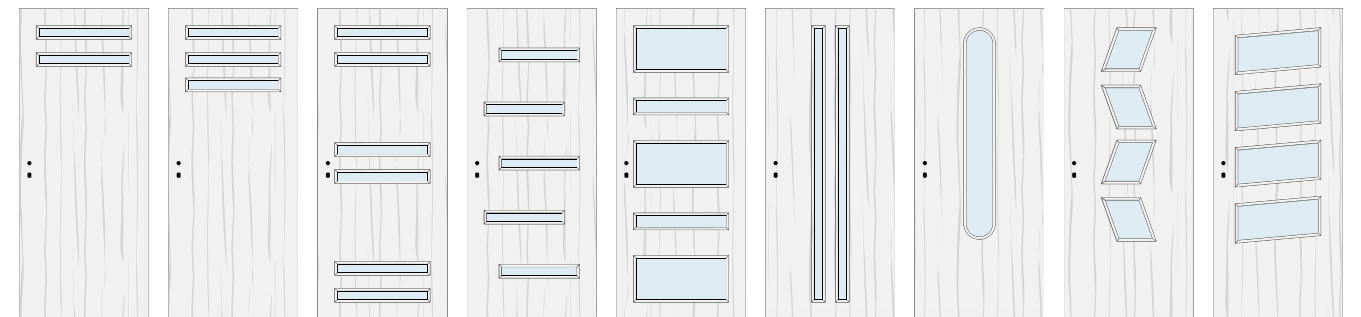

G16 G17 G18-A G18-B G18-C G19 G20 G21 G22