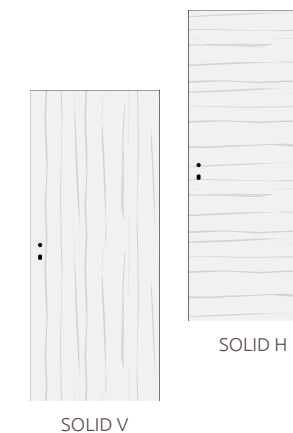

jobbos

egyszárnyú lengő

kétszárnyú lengő

egyszárnyú falban futó tolóajtó

kétszárnyú falban futó tolóajtó

felülvilágítóval

oldalvilágítóval

egyszárnyú fal előtt futó tolóajtó

kétszárnyú fal előtt futó tolóajtó

TELE AJTÓK

Választható felületek

CPL – Fafurnér

Egy ajtó...

...mely kellemes hangulatot áraszt és egyszerű eleganciát közvetít.

Az ajtólap mintája lehet függőleges vagy vízszintes szálirányú. Az ajtótok és a lap színe lehet azonos vagy eltérő. Készülhet ajtólap nélkül csak nyílászkeret. Az ajtótok görbe vágott szerkezetű.

INTARZIÁS AJTÓK

Választható felületek

CPL – Fafurnér

Egy ajtó...

...melyben a vonalak összjátéka alkotja a tökéletes környezetet.

Az intarzia derékszögű négyszögekből áll. Ugyanannak a felületlemeznek a feldarabolásával, síkban történő összeillesztésével készül. Az ajtólap méretének változásával az egyenlő részre osztott elemek méretei dinamikusan nőnek-csökkennek, a vékony intarziás elemek fix méretűek. Az ajtólap két oldala lehet egyforma, vagy eltérő. Az intarziák készülhetnek egy, vagy akár több színből is, így izgalmas felületek létrehozására nyílik lehetőség.