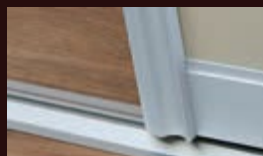

profil színek

profil típusok

omega

slim