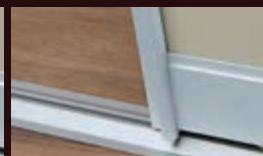

profil színek

profil típusok

onda

jazz