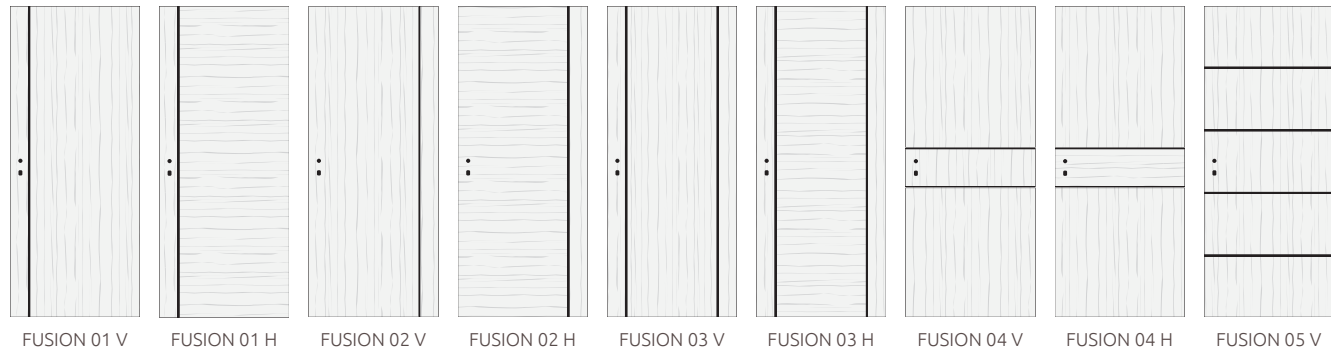

INTARZIÁS AJTÓK

Választható felületek

CPL – Fafurnér

Egy ajtó...

...melyben a vonalak összjátéka alkotja a tökéletes környezetet.

Az intarzia derékszögű négyszögekből áll. Ugyanannak a felületlemeznek a feldarabolásával, síkban történő összeillesztésével készül. Az ajtólap méretének változásával az egyenlő részre osztott elemek méretei dinamikusan nőnek-csökkennek, a vékony intarziás elemek fix méretűek. Az ajtólap két oldala lehet egyforma, vagy eltérő. Az intarziák készülhetnek egy, vagy akár több színből is, így izgalmas felületek létrehozására nyílik lehetőség.

UNIT 14 H UNIT 15 V UNIT 15 H UNIT 16 V UNIT 16 H UNIT 17 V UNIT 17 H UNIT 18 V UNIT 18 H

UNIT 19 V UNIT 19 H UNIT 20 UNIT 21

FÉMINTARZIÁS AJTÓK

Választható felületek

CPL – Fafurnér

Egy ajtó...

...melyben kiteljesedhet
az egyéni kreativitás.

Az intarzia derékszögű négyszögekből áll. Ugyanannak a felületlemeznek a feldarabolásával, síkban történő összeillesztésével készül. Az ajtólap méretének változásával az egyenlő részre osztott elemek méretei dinamikusan nőnek-csökkennek, a vékony intarziás elemek fix méretűek. Az ajtólap két oldala lehet egyforma, vagy eltérő. Az intarziák készülhetnek egy, vagy akár több színből is.