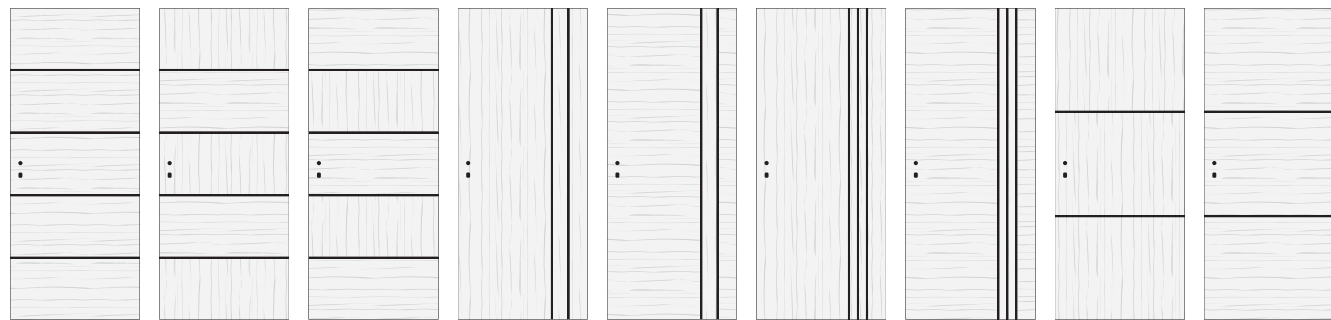

FUSION 01 V FUSION 01 H FUSION 02 V FUSION 02 H FUSION 03 V FUSION 03 H FUSION 04 V FUSION 04 H FUSION 05 V