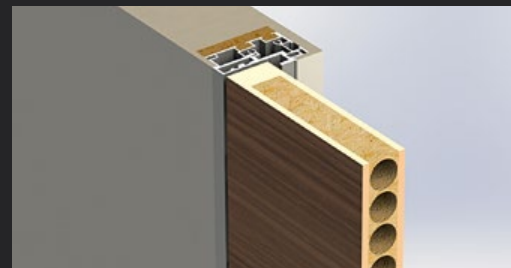

tokmegoldások

rejtett tok (80 mm-es falvastagságtól)