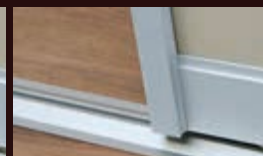

profil színek

profil típusok

jazz