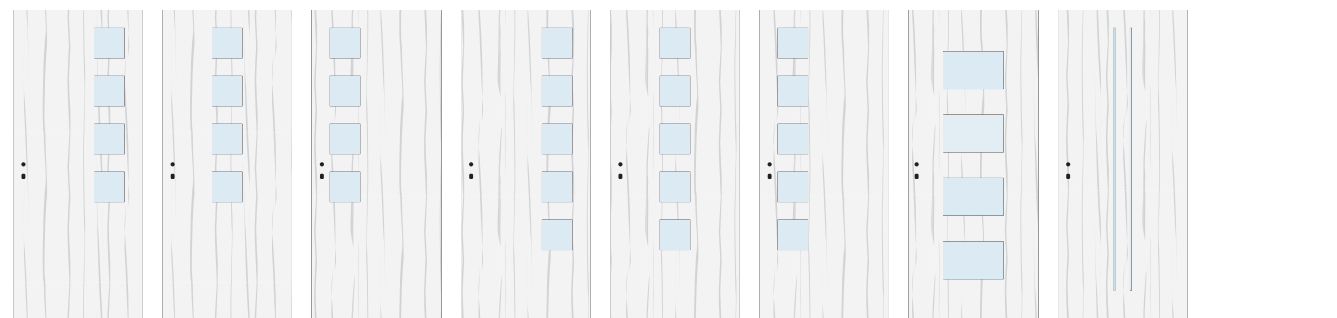

S11-A S11-B S11-C S12-A S12-B S12-C S13 S14