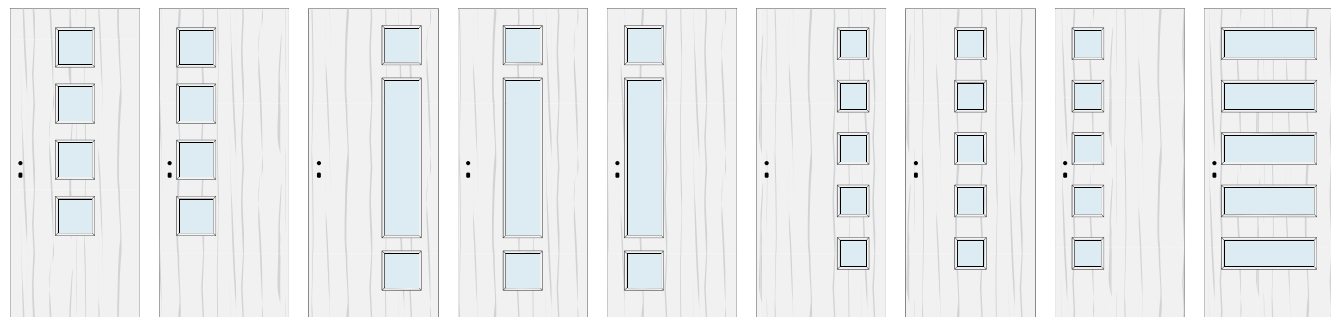

G01 G02 G03 G04 G05 G06-A G06-B G06-C G07-A