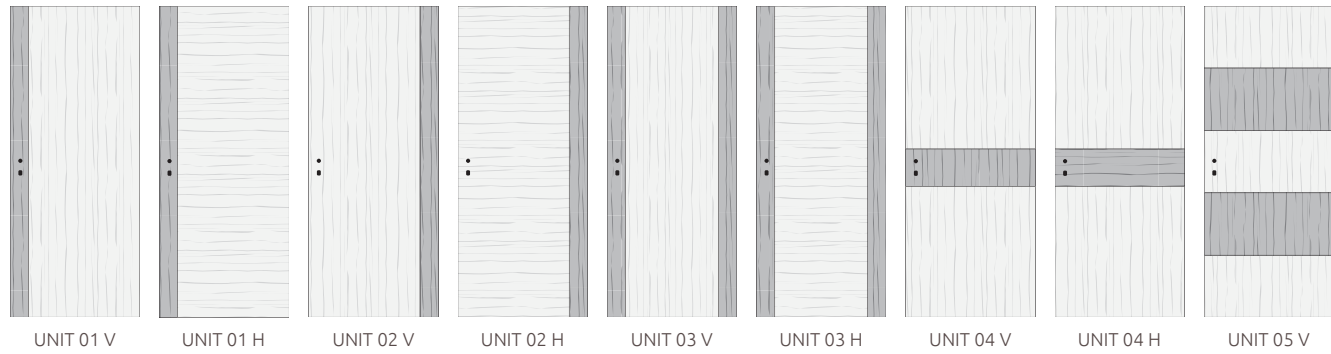

INTARZIÁS AJTÓK

Választható felületek

CPL – Fafurnér

Egy ajtó...

...melyben a vonalak összjátéka alkotja a tökéletes környezetet.

Az intarzia derékszögű négyszögekből áll. Ugyanannak a felületlemeznek a feldarabolásával, síkban történő összeillesztésével készül. Az ajtólap méretének változásával az egyenlő részre osztott elemek méretei dinamikusan nőnek-csökkennek, a vékony intarziás elemek fix méretűek. Az ajtólap két oldala lehet egyforma, vagy eltérő. Az intarziák készülhetnek egy, vagy akár több színből is, így izgalmas felületek létrehozására nyílik lehetőség.